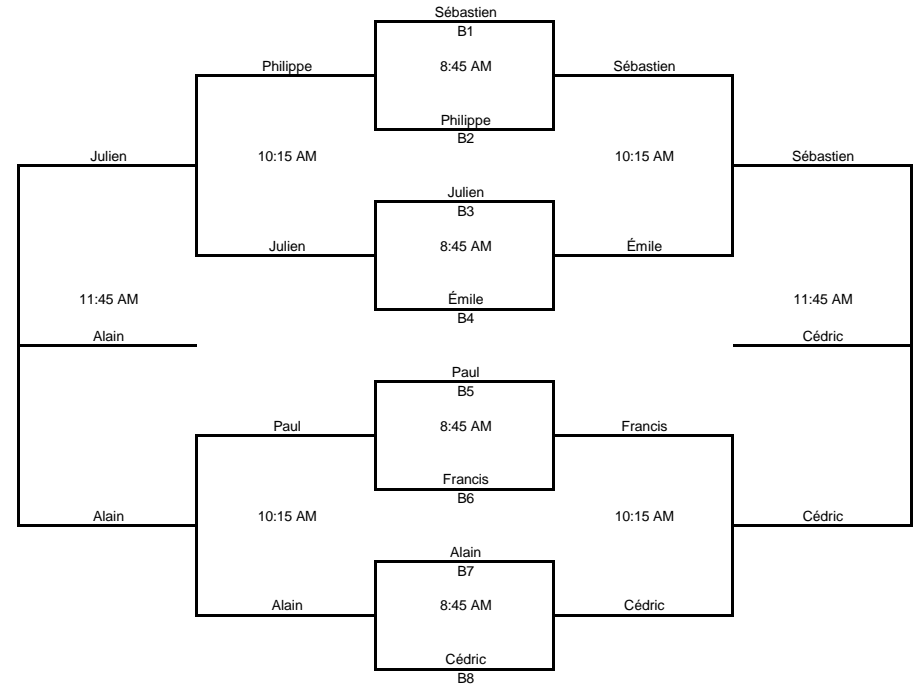

TOURNOI PAR NIVEAU

Tableau A (8 meilleurs joueurs) Les gagnants vont à droite, les perdants à gauche

Demi-finales consolation du tableau A

Tableau B (8 meilleurs joueurs) Les gagnants vont à droite, les perdants à gauche

Demi-finales consolation du tableau B