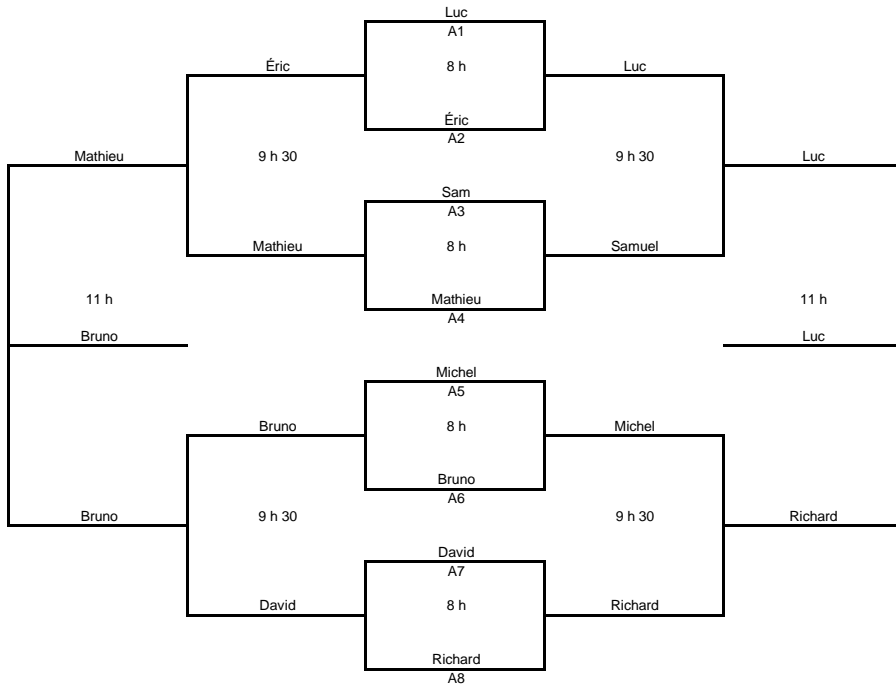

TOURNOI PAR NIVEAU

Tableau A (8 meilleurs joueurs) Les gagnants vont à droite, les perdants à gauche

Demi-finales consolation du tableau A

Tableau B (8 meilleurs joueurs) Les gagnants vont à droite, les perdants à gauche

Demi-finales consolation du tableau B